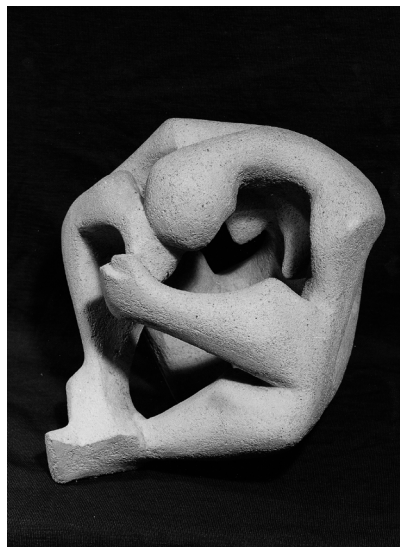

Mulher-Mundo

BERNARDETTE CAPELO-PEREIRA

sobre *Dona Replegada*, escultura de Manuel Felguérez

colo útero abraço
tudo
se arredonda e envolve
como se dentro
coubesse o infinito
da criação
na textura rugosa
da argila crua
matéria-prima
em que a mulher recolhe
a humanidade
braços mãos pés
acolhem o universo
reclina a cabeça
para no seu ventre
o contemplar.